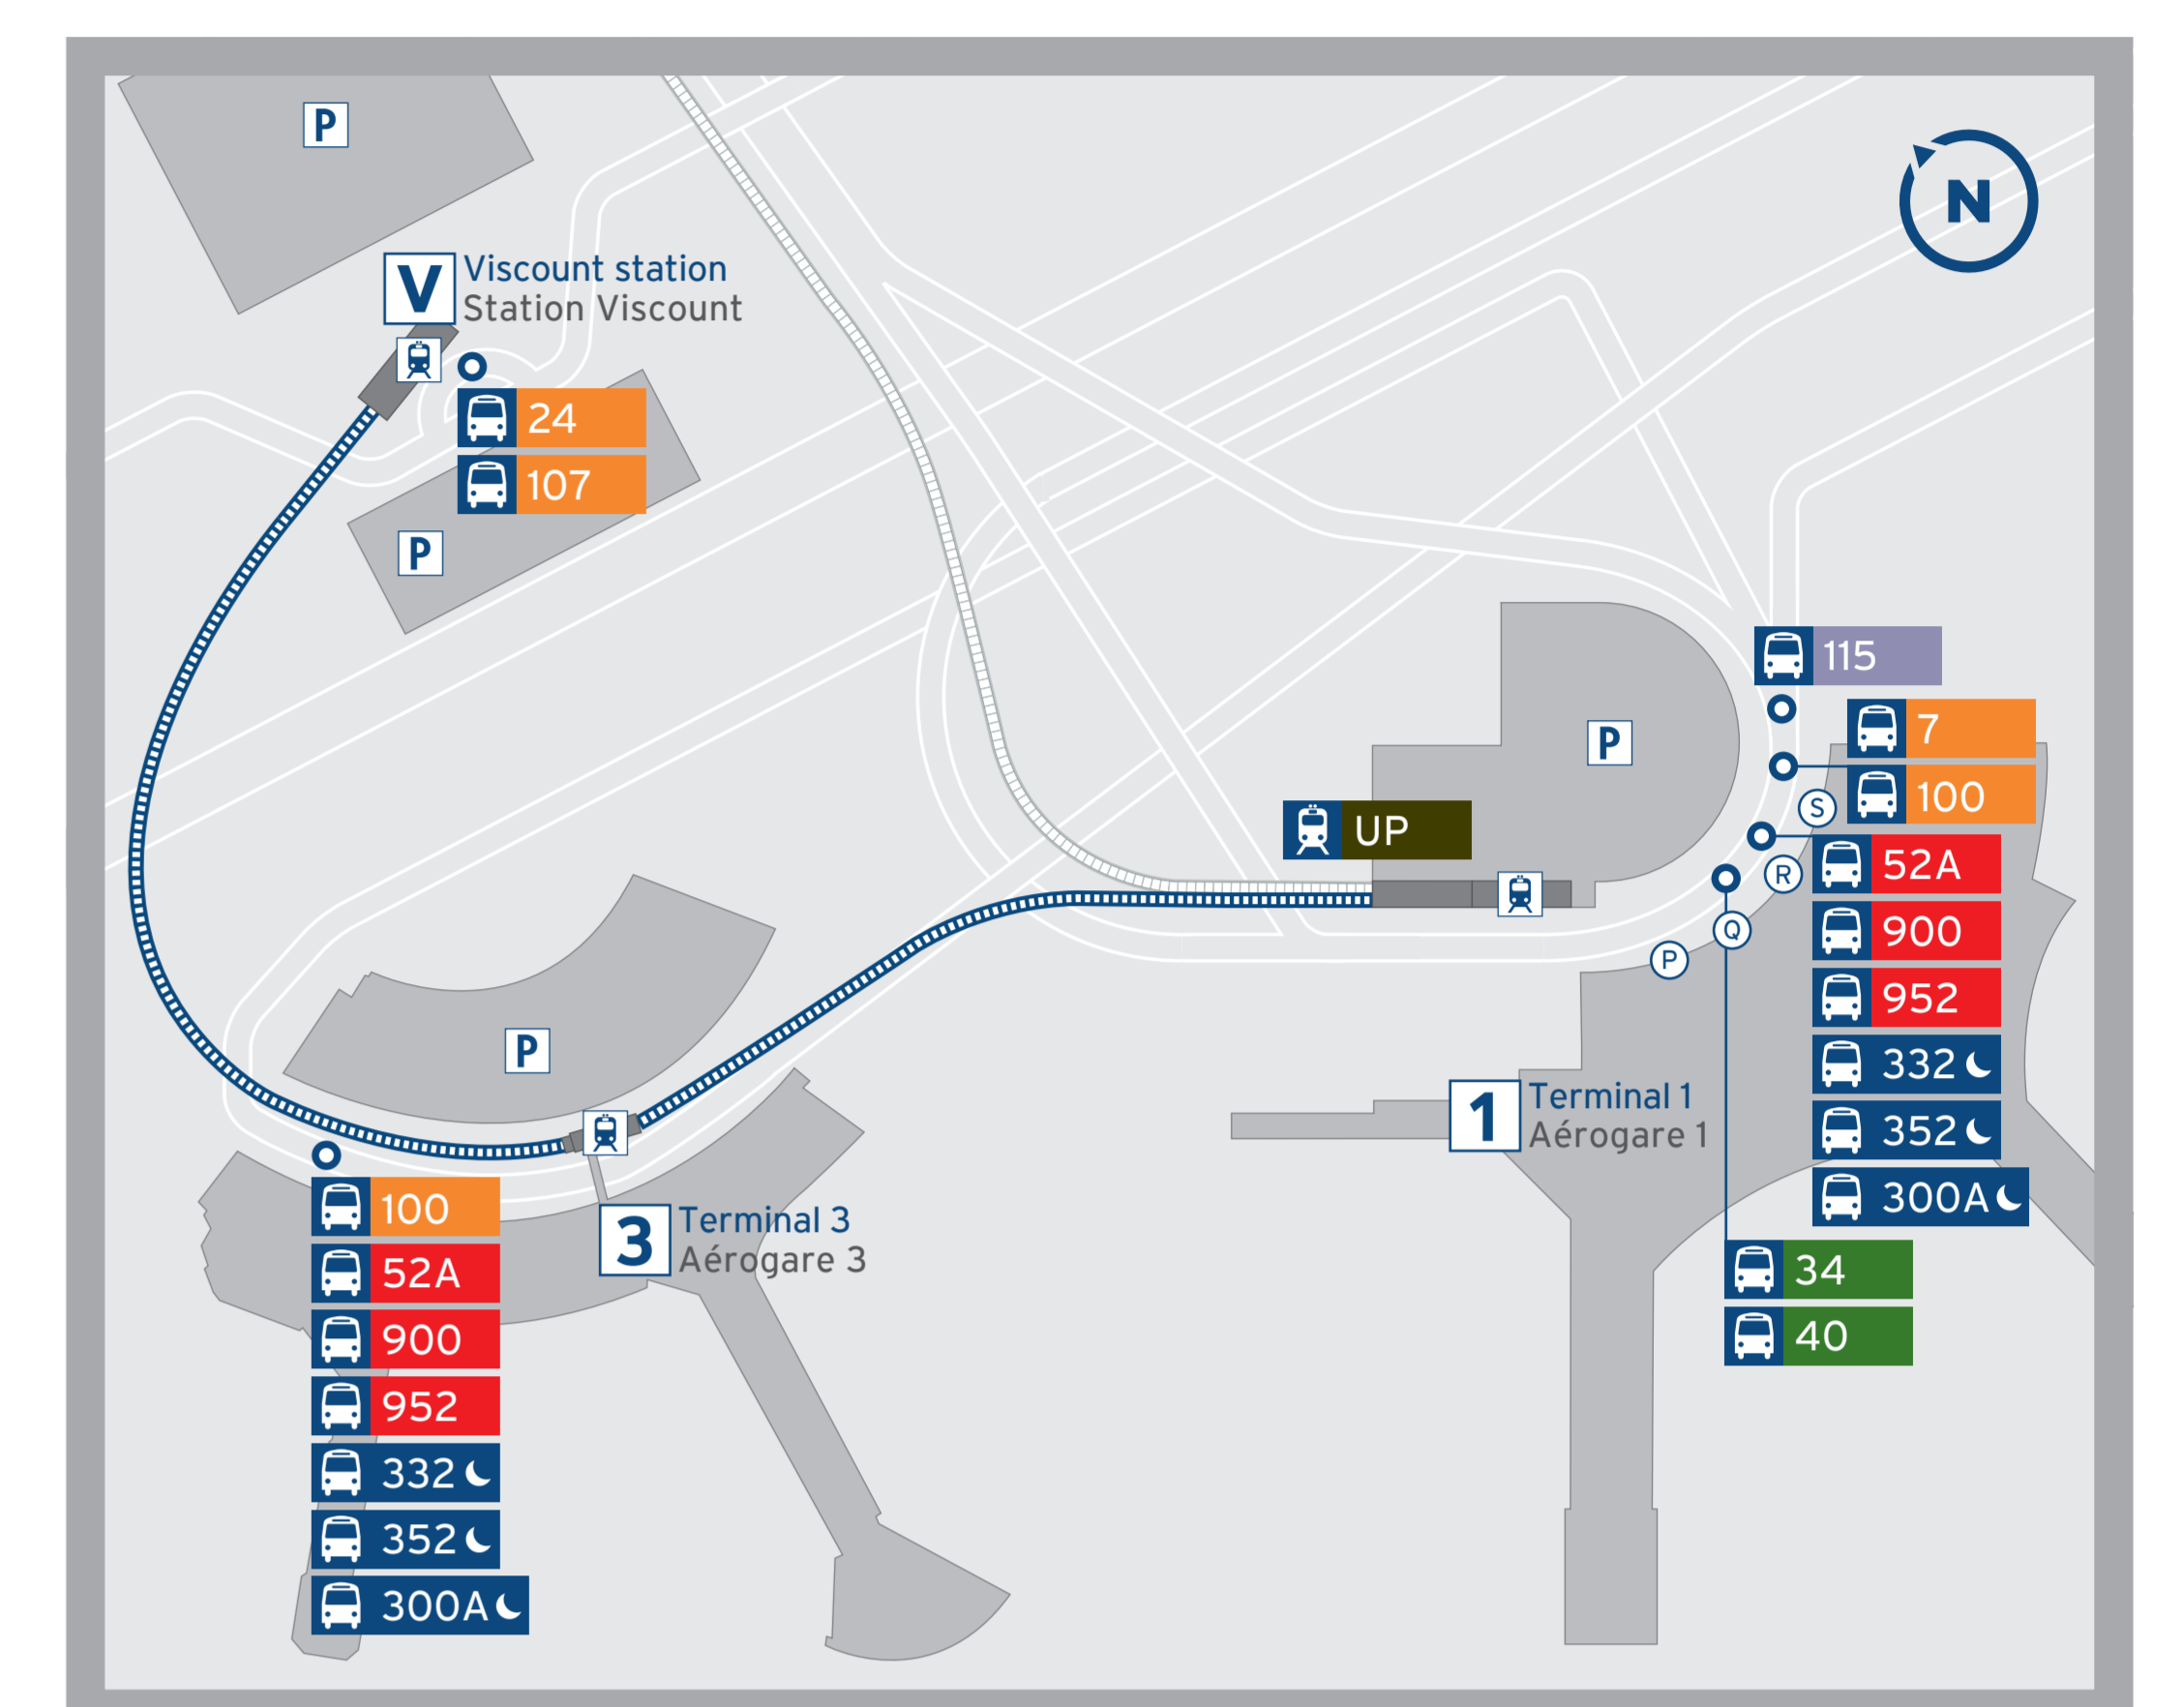

Stop finder Trouvez votre arrêt

Operator Agence	Routes Lignes	Terminal Aéroport	Stop location Emplacement de l'arrêt	Map key Légende
UP	UP	1	Level 2 (through parking garage) Niveau 2 (accès par le stationnement)	1 Terminal 1 Aéroport 1
	52A, 900, 952, 332L, 352L, 300A	1 & 3	1 Ground level Rez-de-chaussée 3 Arrivals level Niveau des arrivées	3 Terminal 3 Aéroport 3
	34, 40	1	Ground level Rez-de-chaussée	V Viscount station Station Viscount
	115	1	Ground level Rez-de-chaussée	Bus stop Arrêt de bus
	7, 100, 24, 107	1 & 3	1 Ground level Rez-de-chaussée 3 Arrivals level Niveau des arrivées	LINK train station Station du train LINK
				Terminal exit Sortie de l'aéroport
				Parking Stationnement

Destination finder Trouvez votre destination

Destination	Routes
Brampton	Bramalea Station 115
Bramalea Terminal	115
City of Toronto	
Bloor at Dundas West	300A
Dundas West	300A
Finch	34
Humber College	107
(No service during summer term and winter holidays) (Aucun service à Humber College durant de semestre d'été et les vacances d'hiver)	
Kipling	900 300A
Lawrence	52A 952 352L
Lawrence West	52A 952 352L
Sheppard Yonge	34
Weston	52A 952
Union Station	
Yorkdale	34
Hamilton	
Hamilton Centre	40
Mississauga	
Cawthra	107
City Centre/ Square One Terminal	7 40 100 107
Derry Road & Airport Rd	115
Derry Road & Torbram Rd	115
Dixie Transitway	40 107 100
Renforth Transitway	7 24 40 100 107
Trafalgar/Hwy 407 P&R	40
Westwood Square	24 107
Winston Churchill/ Hwy 403	100
Richmond Hill	
Richmond Hill Centre	40
Vaughan	
Hwy 407 Terminal	40

Tickets and fares Billets et tarifs

PRESTO
Save with PRESTO
Use your PRESTO card for TTC/GO/MiWay/ Brampton Transit bus and UP Express rides
Économisez avec PRESTO
Utilisez votre carte PRESTO pour les trajets en autobus TTC/ GO/MiWay/Brampton Transit et par train avec UP Express

Triplinx
www.triplinx.ca
Plan your route in the Greater Toronto and Hamilton Area.
Planifiez votre trajet dans la région du Grand Toronto et de Hamilton.

UP Union Pearson Express

Buy your tickets online at upexpress.com, or use your PRESTO card. Tickets can also be purchased at machines in each terminal, at the UP Express station, and on board the train (a surcharge will apply). UP Express service counters are located in the international arrivals area of each terminal.
05:27-12:57 daily
Trains depart every 15 minutes

Achetez vos billets en ligne à upexpress.com, ou utilisez votre carte PRESTO. Les billets sont aussi disponibles à partir des machines situées dans chaque aéroport, à la gare UP Express et à bord du train (frais supplémentaires). Les comptoirs de service UP Express sont situés dans la zone des arrivées internationales de chaque aéroport.
05:27-00:57 tous les jours
Départs toutes les 15 minutes

Toronto Transit Commission