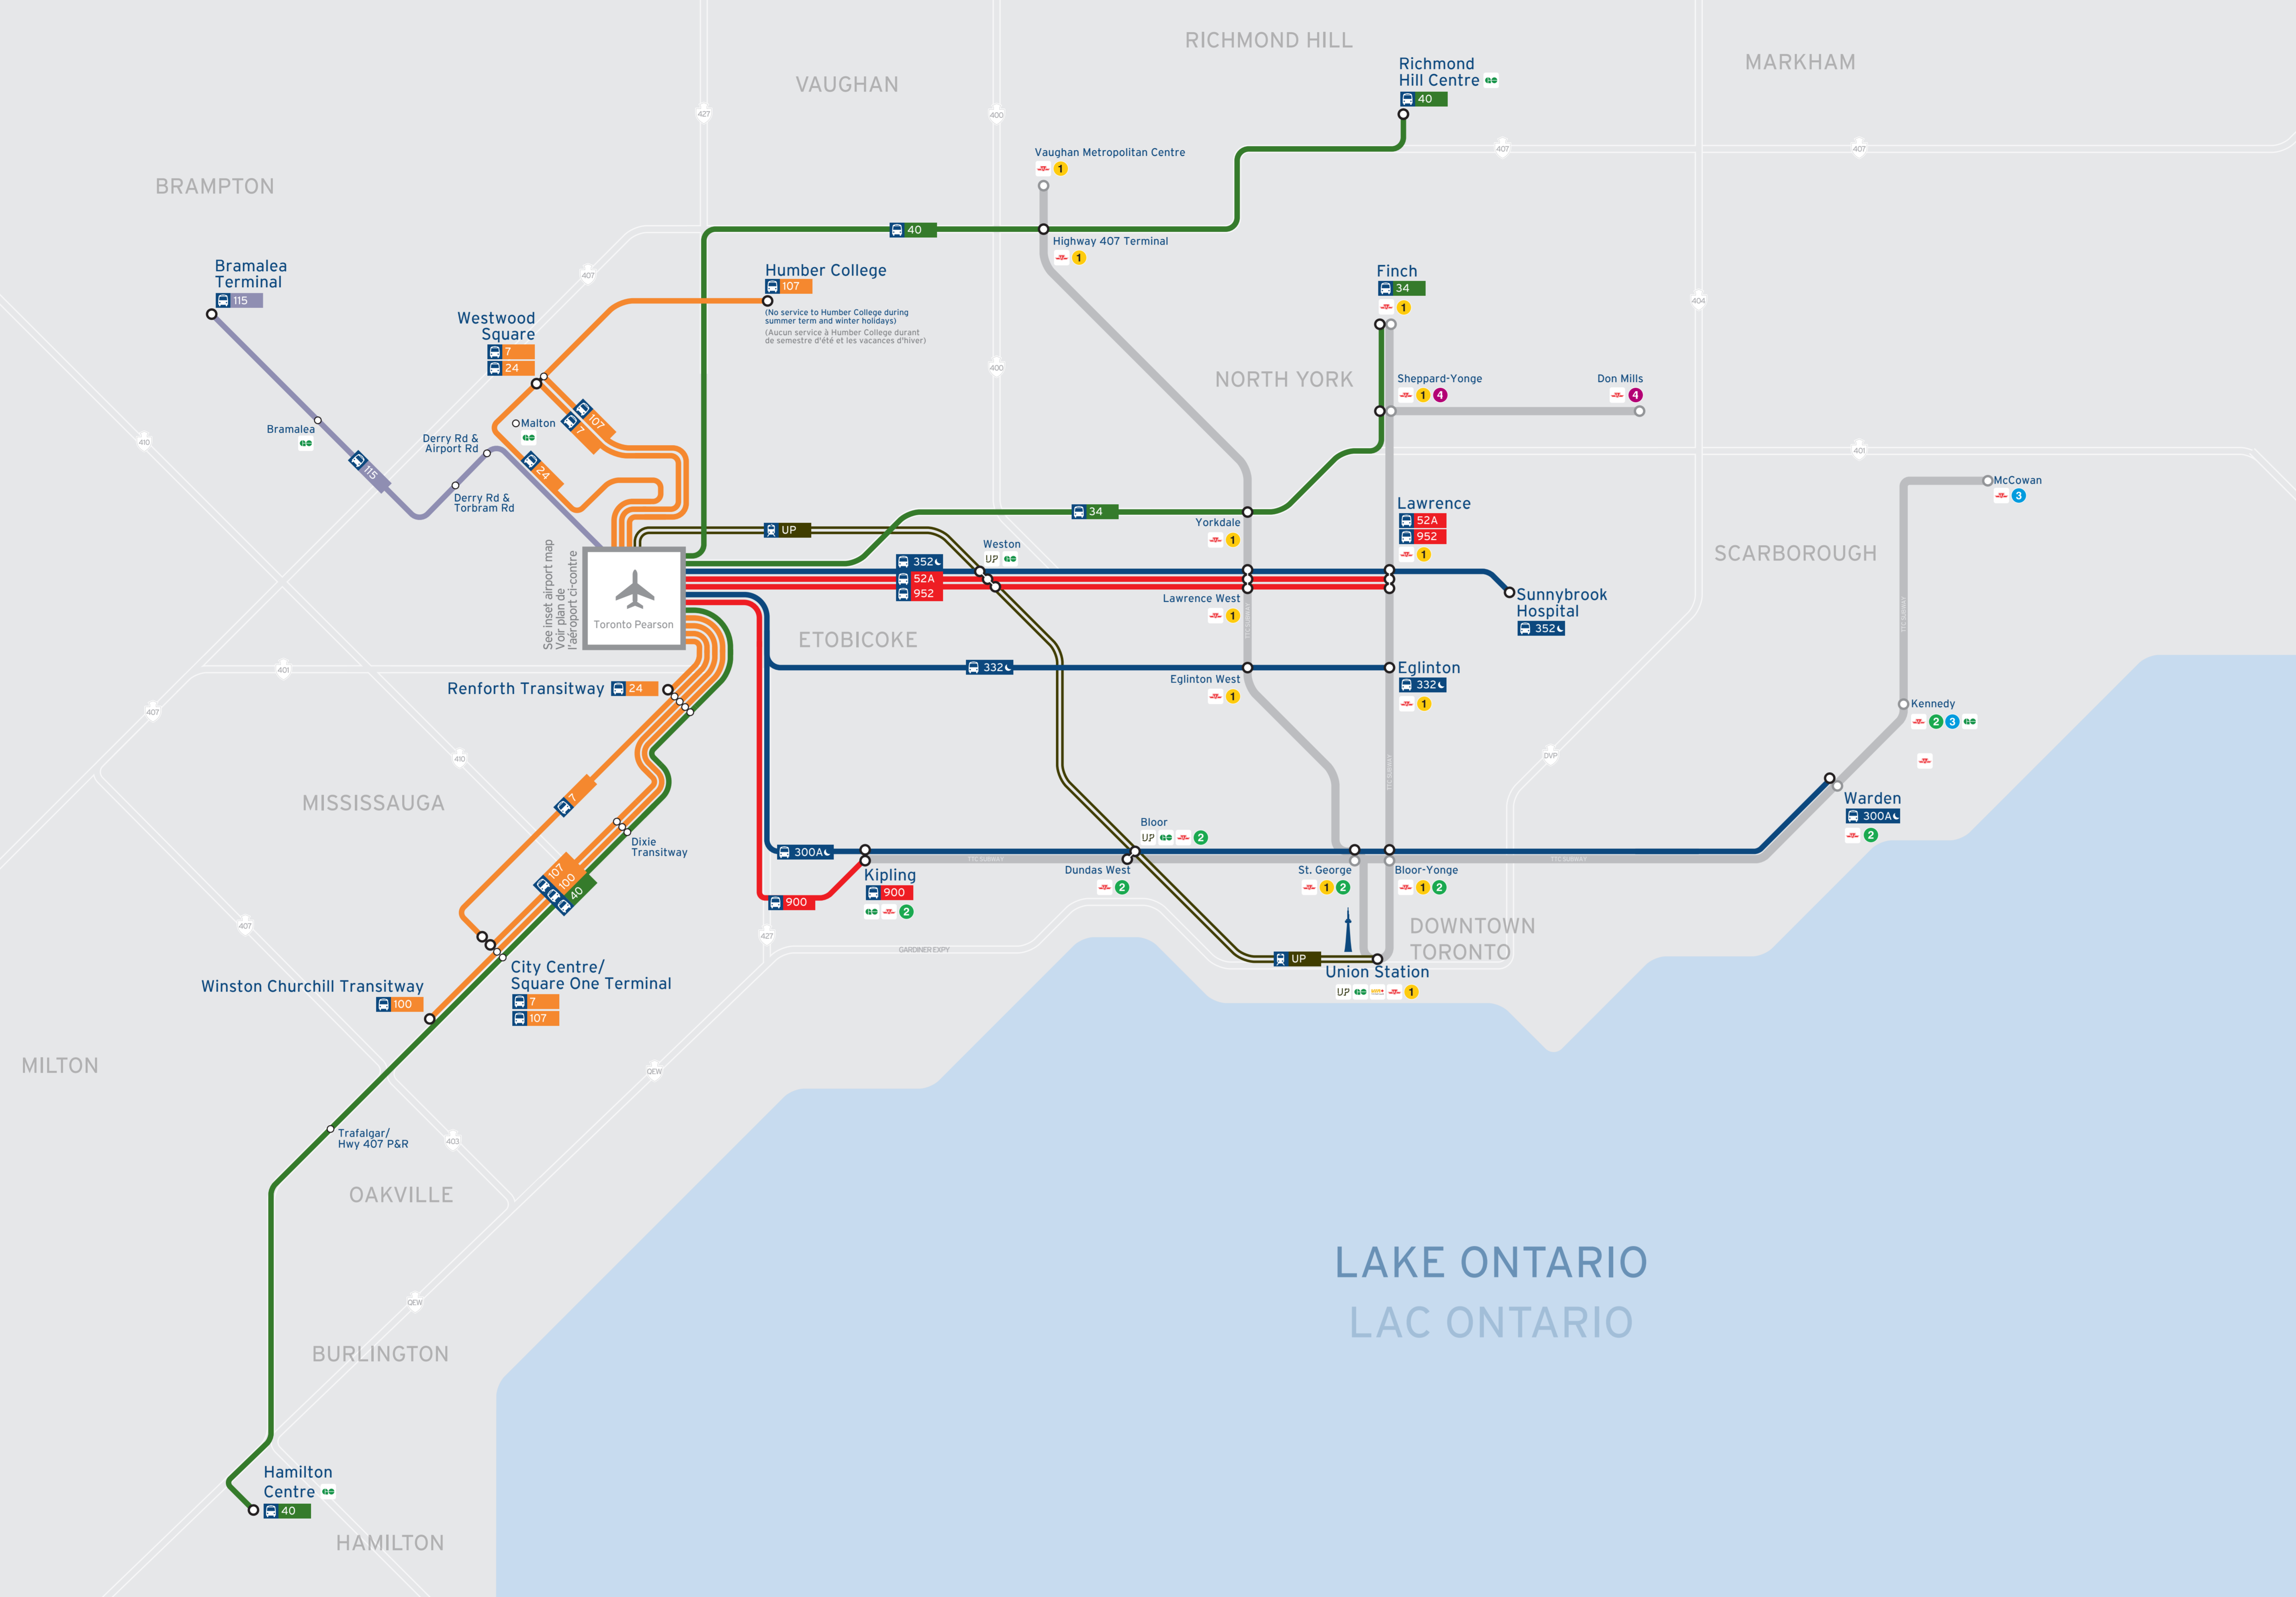

Transit connections from Toronto Pearson Transport en commun à partir de Toronto Pearson